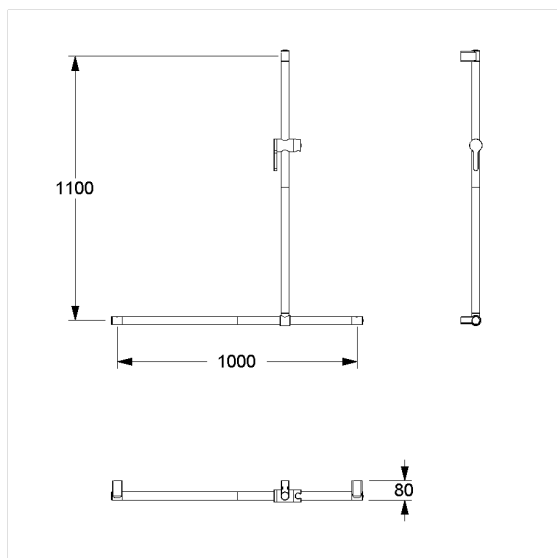

Care Solutions · Verso Care Duo

Verso Care Duo Main courante de maintien,
avec barre support de douchette à position réglable

Numéro d'article: 3500108912

Image du produit

Spécifications techniques

Groupe de produits	3800
Produit	Main courante de maintien, avec barre support de douchette à position réglable
Entraxe a1	1000 mm
Entraxe a3	1100 mm
Type de fixation	Fixation en un point
Points de fixation	3 Pièce
Diamètre	34 mm
Matériau	polyamide
Surface	haute brillance
Couleur	Rouge-Blanc (912)
Version	à gauche et à droite
Charge	max. 175 kg

Dessin technique

Description produit

- Verso Care Duo facilite l'orientation grâce à la combinaison de couleurs à contraste élevé
- avec noyau continu en acier anti-corrosif
- support de douchette, hauteur et inclinaison réglables en continu, serrage avec ajustement automatique, sans entretien
- levier de commande latéral, s'actionne d'une seule main, avec rotation
- support adapté aux modèles de douchettes courants
- fixation murale en un point avec compensation de tolérance 3 mm (= ffl 1,5 mm) pour un montage facile et sûr
- fixation invisible
- pour les cloisons légères, une doublure en bois collé multicouche d'au moins 30 mm d'épaisseur est nécessaire
- CE-certifié
- livraison avec vis à tête hexagonale en acier inox Ø 6 x 100 mm selon DIN 571 et chevilles pour matériaux de construction pleins