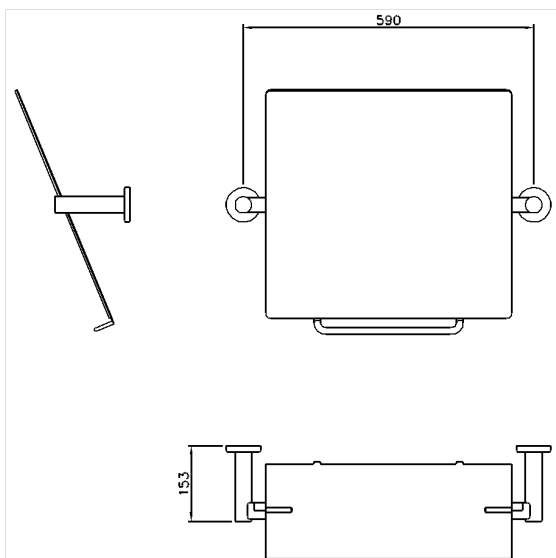

Inox Care Kantelbare spiegel

Artikelnummer: 2956110009

Product afbeelding

Technische specificatie

Productgroep	5500
Product	Kantelbare spiegel
Lengte	660 mm
Breedte	500 mm
Hoogte	153 mm
Glasdikte	4 mm
Materiaal	roestvrij staal, grondstof n° 1.4301 (A2, AISI 304), spiegel uit kristal glas
Oppervlak	fijn-mat
Kleur	Roestvrij staal (009)

Technische tekening

Productbeschrijving

- Inox Care als robuuste en tijdloze klassieker met bacteriostatische eigenschappen
- Spiegel 500 x 500 mm, met gepolijste randen en afgeronde vormen, bevestigd op een stalen basisplaat
- kantelverstelling tot 25° met bedieningshendel
- instelling van de verstelkracht mogelijk
- met edelstaal rozet Ø 70 mm voor verborgen bevestiging
- kan achteraf worden uitgerust met Care Lampen 0300669 en 0300666
- kan achteraf worden uitgerust met Inox Care Bedieningshendel 2956450
- levering met edelstaal torxschroeven Ø 6 x 60 mm en pluggen