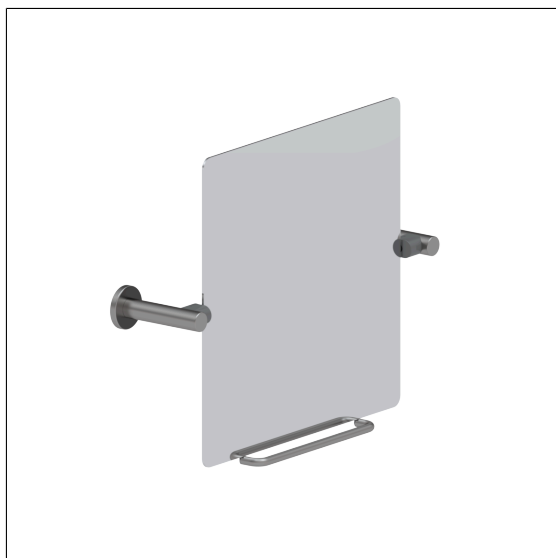

Inox Care Kantelbare spiegel

Artikelnummer: 2956110009

Product afbeelding

Technische specificatie

Productgroep	5500
Product	Kantelbare spiegel
Lengte	660 mm
Breedte	500 mm
Hoogte	153 mm
Glasdikte	4 mm
Materiaal	roestvrij staal, grondstof n° 1.4301 (A2, AISI 304), spiegel uit kristal glas
Oppervlak	fijn-mat
Kleur	Roestvrij staal (009)

Technische tekening

Productbeschrijving

- Inox Care als robuuste en tijdloze klassieker met bacteriostatische eigenschappen
- Spiegel 500 x 500 mm, met gepolijste randen en afgeronde vormen, bevestigd op een stalen basisplaat
- kantelverstelling tot 25° met bedieningshendel
- instelling van de verstelkracht mogelijk
- met edelstaal rozet Ø 70 mm voor verborgen bevestiging
- kan achteraf worden uitgerust met Care Lampen 0300669 en 0300666
- kan achteraf worden uitgerust met Inox Care Bedieningshendel 2956450
- levering met edelstaal torxschroeven Ø 6 x 60 mm en pluggen