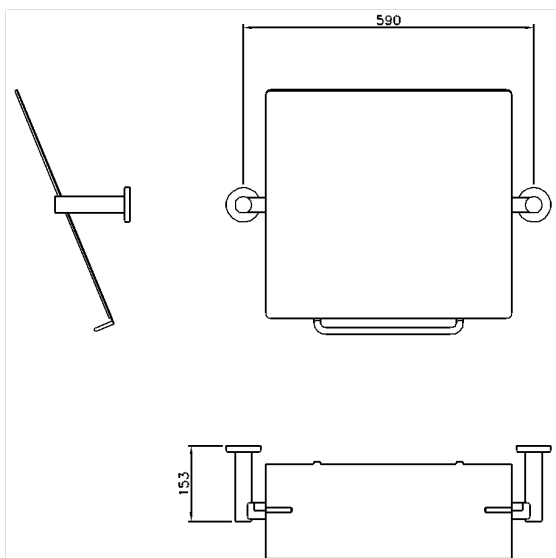

Inox Care Kantelbare spiegel

Artikelnummer: 2956110009

### Technische specificatie

Productgroep	5500
Product	Kantelbare spiegel
Lengte	660 mm
Breedte	500 mm
Hoogte	153 mm
Glasdikte	4 mm
Materiaal	roestvrij staal, grondstof n° 1.4301 (A2, AISI 304), spiegel uit kristal glas
Oppervlak	fijn-mat
Kleur	Roestvrij staal (009)

### Productbeschrijving

- Inox Care als robuuste en tijdloze klassieker met bacteriostatische eigenschappen
- Spiegel 500 x 500 mm, met gepolijste randen en afgeronde vormen, bevestigd op een stalen basisplaat
- kantelverstelling tot 25° met bedieningshendel
- instelling van de verstelkracht mogelijk
- met edelstaal rozet Ø 70 mm voor verborgen bevestiging
- kan achteraf worden uitgerust met Care Lampen 0300669 en 0300666
- kan achteraf worden uitgerust met Inox Care Bedieningshendel 2956450
- levering met edelstaal torxschroeven Ø 6 x 60 mm en pluggen