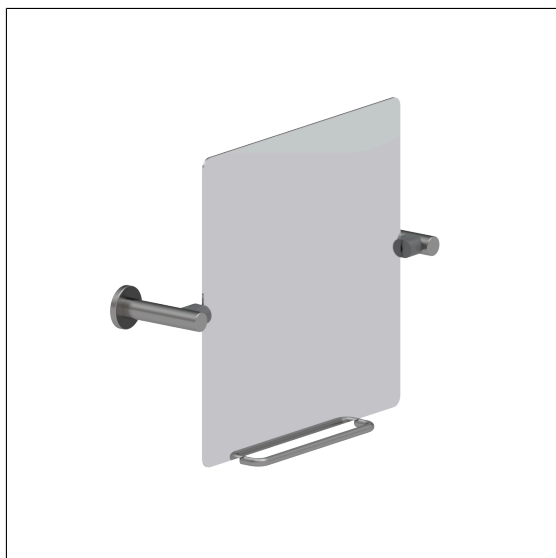

Inox Care Kantelbare spiegel

Artikelnummer: 2956110009

### Product afbeelding

### Technische specificatie

Productgroep	5500
Product	Kantelbare spiegel
Lengte	660 mm
Breedte	500 mm
Hoogte	153 mm
Glasdikte	4 mm
Materiaal	roestvrij staal, grondstof n° 1.4301 (A2, AISI 304), spiegel uit kristal glas
Oppervlak	fijn-mat
Kleur	Roestvrij staal (009)

### Productbeschrijving

- Inox Care als robuuste en tijdloze klassieker met bacteriostatische eigenschappen
- Spiegel 500 x 500 mm, met gepolijste randen en afgeronde vormen, bevestigd op een stalen basisplaat
- kantelverstelling tot 25° met bedieningshendel
- instelling van de verstelkracht mogelijk
- met edelstaal rozet Ø 70 mm voor verborgen bevestiging
- kan achteraf worden uitgerust met Care Lampen 0300669 en 0300666
- kan achteraf worden uitgerust met Inox Care Bedieningshendel 2956450
- levering met edelstaal torxschroeven Ø 6 x 60 mm en pluggen