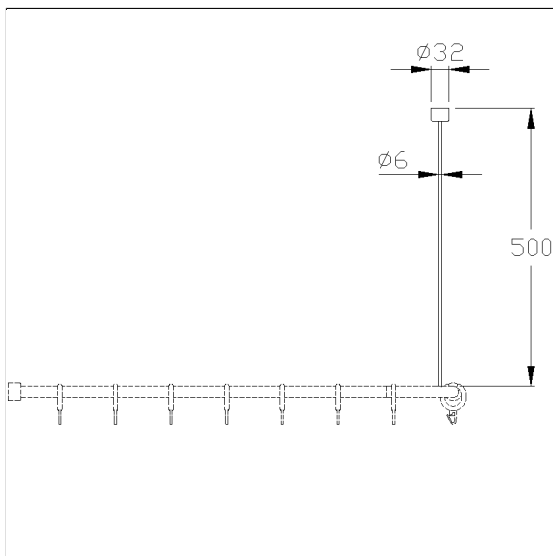

Care Solutions · Cavere Care Chrome

Cavere Care Chrome Plafondsteun

Artikelnummer: 9382050300

Product afbeelding

Technische specificatie

Productgroep	7010
Product	Plafondsteun
Lengte	500 mm
Materiaal	aluminium
Oppervlak	glanzend chroom
Kleur	Cavere Chrome (300)

Technische tekening

Productbeschrijving

- Cavere Care is een bekronde serie met een uitstekend ontwerp voor alle toepassingen
- voor Cavere Care Chrome Douchegordijnstang
- voor bevestiging aan de aansluitdraad van de douchegordijnstang
- aansluiting aan het plafond met axiale bevestigings schroeven
- bij lichte wanden is een vulling van ten minste 20 mm dik meervoudig verlijmt hout nodig
- Plafondsteun voor verlaagd plafond op aanvraag
- levering met edelstaal torxschroeven $\text{\O} 6 \times 60$ mm en pluggen