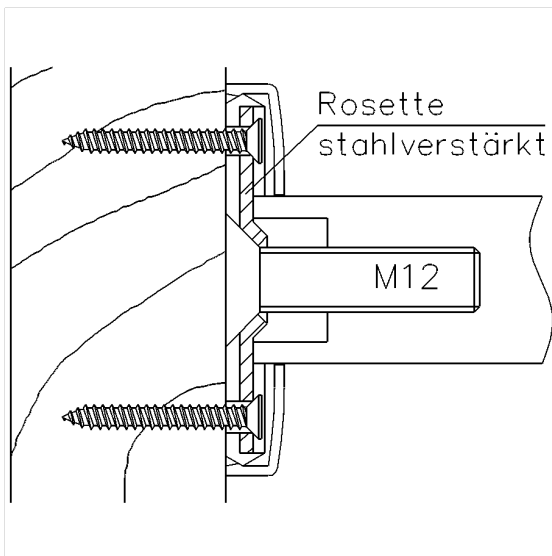

## Baubeschlag - Nylon Montagesets

Montageset

Bestellnummer: 0371330019

### Technische Daten

Produktgruppe	1700
Produkt	Montageset
Farbe	lieferbar in den Nylon Farben

### Produktbeschreibung

- Einzelbefestigung mit Rosette für verdeckte Verschraubung von vorn an Holz, Lieferung enthält 4 Holzschrauben  $\varnothing 6 \times 40$  mm, für  $\varnothing 31$  mm - 34 mm