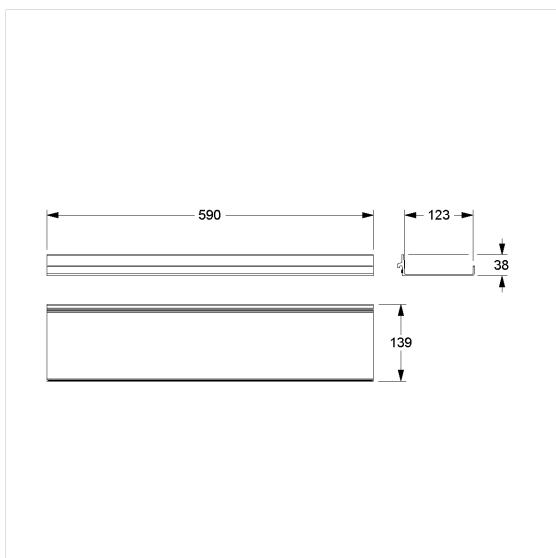

Care Solutions · Cavere Care Accessories

Cavere Care FlexLegborde

Numéro d'article: 7100012091

Image du produit

Spécifications techniques

Groupe de produits	7010
Produit	FlexLegborde
Longueur	590 mm
Largeur	123 mm
Hauteur	38 mm
surface de rangement	726 cm ²
Matériau	aluminium
Surface	revêtement thermolaqué anti-rayure, avec protection antibactérienne intégrée (sauf noir carbone 091)
Couleur	livrable en coloris Cavere
Charge	max. 10 kg

Dessin technique

Description produit

- Cavere FlexCare en tant que système de rail modulaire pour Accessories
- à accrocher aux FlexRail Cavere
- peuvent être accrochées entre les barres du porte-serviettes Cavere FlexCare