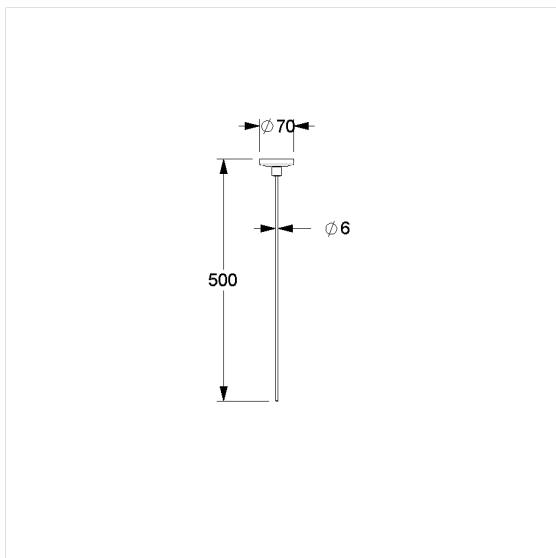

Care Solutions · Special Care PSY

Special Care PSY Plafondsteun

Artikelnummer: 0788001019

Product afbeelding

Technische specificatie

Productgroep	2010
Product	Plafondsteun
Lengte	500 mm
Materiaal	aluminium
Oppervlak	krasbestendige poedercoating
Diameter	6 mm
Kleur	verkrijgbaar in Donkergrijs (018) en Wit (019)
Belasting	max. 30 kg

Technische tekening

Productbeschrijving

- Special Care PSY vermindert het risico op suïcide gevaar
- ontkoppelingsfunctie voordat een belasting van 25 kg is bereikt
- herbruikbaar door vast te klikken
- voor Special Care PSY Douchegordijnstangen uit aluminium
- kan op maat ingekort worden
- voor bevestiging aan de aansluitdraad van de douchegordijnstang
- met kunstof rozet \varnothing 70 mm voor verborgen bevestiging
- bij lichte wanden is een vulling van ten minste 20 mm dik meervoudig verlijmt hout nodig
- levering met edelstaal torxschroeven \varnothing 6 x 60 mm en pluggen