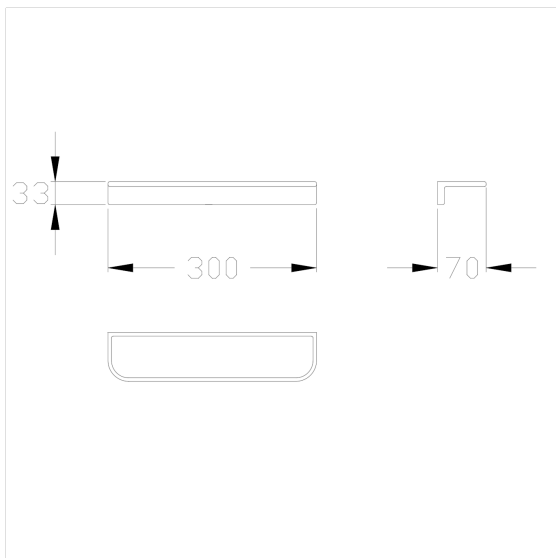

Care Solutions · Nylon Care Accessories

Nylon Care Console

Numéro d'article: 0146010019

Image du produit

Spécifications techniques

Groupe de produits	1500
Produit	Console
Longueur	300 mm
Largeur	70 mm
Hauteur	33 mm
Matériau	polyamide
Surface	haute brillance
Couleur	livrable en coloris Nylon

Dessin technique

Description produit

- Nylon Care en tant que famille de produits éprouvée avec une grande diversité de variantes grâce à trois séries répondant aux exigences les plus diverses
- amovible pour l'entretien
- pour un montage mural
- fixation invisible
- Livré avec matériel de montage