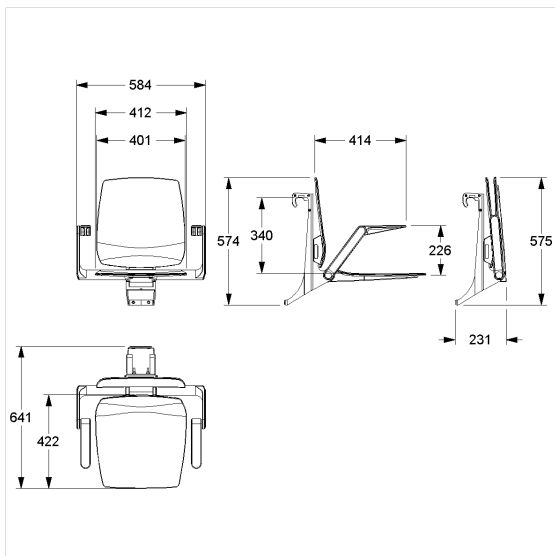

Care Solutions · Modulaire zit oplossingen

Ascento Hangzitje,
met rugleuning en Armsteunen

Artikelnummer: 8750027150

Product afbeelding

Technische specificatie

Productgroep	8700
Product	Hangzitje, met rugleuning en Armsteunen
Geschikt voor	voor Cavere
Lengte	584 mm
Hoogte	574 mm
Breedte	640 mm
Materiaal	Polypropyleen, aluminium steunbeugel en ophangmodule
Oppervlak	mat
Kleur	Verkrijgbaar in de Ascento kleuren
Belasting	max. 150 kg

Technische tekening

Productbeschrijving

- Ascento Modulaire zitoplossing, uitbreidbaar en combineerbaar
- voor het ophangen in Cavere Care Steungrepen in hoekvorm
- ergonomisch gevormde zitting en rugleuning met afgeronde randen
- met instelbare rem
- wordt automatisch in de verticale positie gehouden
- voor douchesteungreep bovenrand 790 - 800 mm
- verborgen fixatie