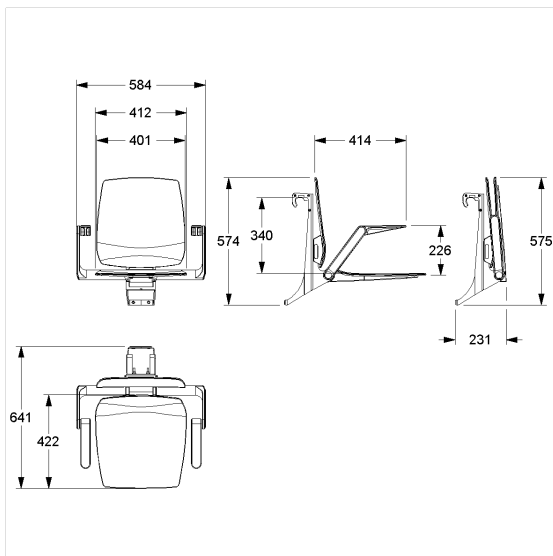

### Technische specificatie

Productgroep	8700
Product	Hangzitje, met rugleuning en Armsteunen
Compatibel voor	voor Cavere
Lengte	584 mm
Hoogte	574 mm
Breedte	640 mm
Materiaal	Polypropyleen, aluminium steunbeugel en ophangmodule
Oppervlak	mat
Kleur	Verkrijgbaar in de Ascento kleuren
Belasting	max. 150 kg

### Productbeschrijving

- Ascento Modulaire zitoplossing, uitbreidbaar en combineerbaar
- voor het ophangen in Cavere Care Steungrepen in hoekvorm
- ergonomisch gevormde zitting en rugleuning met afgeronde randen
- met instelbare rem
- wordt automatisch in de verticale positie gehouden
- voor douchesteungreep bovenrand 790 - 800 mm
- verborgen fixatie