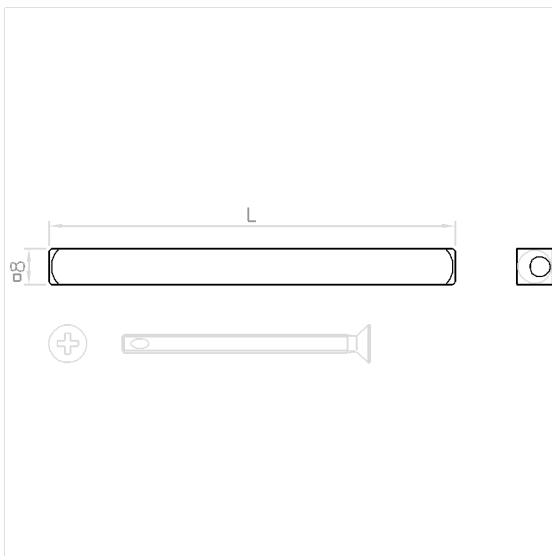

Technische Zeichnung

Produktbeschreibung

- Montageset enthält Drückervierkantstift und Schrauben für genannte Türstärken

000