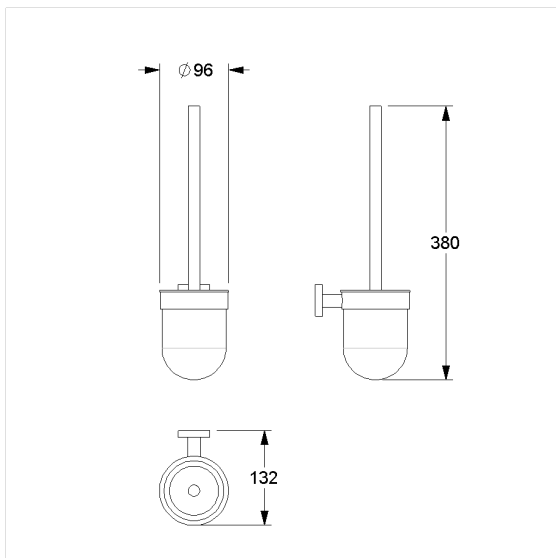

Care Solutions · Cavere Care Chrome Accessories

Cavere Care Chrome Ensemble brosse WC

Numéro d'article: 9425400300

Image du produit

Spécifications techniques

Groupe de produits	7030
Produit	Ensemble brosse WC
Longueur	355 mm
Largeur	150 mm
Hauteur	80 mm
Matériau	Laiton
Surface	chrome brillant
Couleur	Cavere Chrome (300)

Dessin technique

Description produit

- Cavere Care en tant que famille de produits, déjà récompensée par un prix, avec une excellente conception convenant à toutes les exigences
- position centrée de la brosse
- porte-brosse amovible pour l'entretien
- pour un montage mural
- fixation invisible
- Livré avec matériel de montage