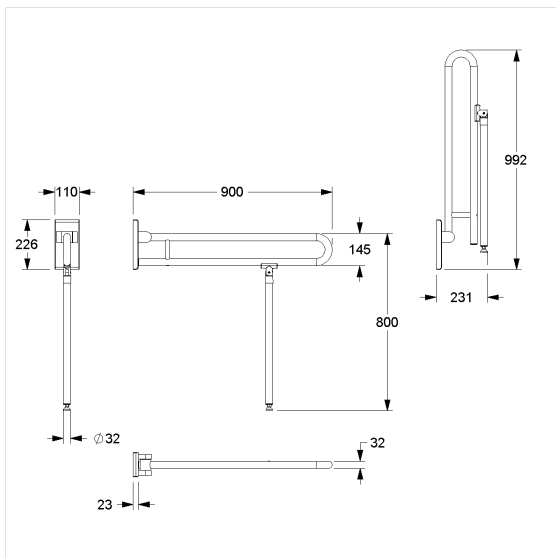

Inox Care Opklapbare muursteun vario,
met vloersteun

Artikelnummer: 2050370008

Product afbeelding

Technische specificatie

Productgroep	5500
Product	Opklapbare muursteun, met vloersteun
System	vario, met grondplaat
Lengte	900 mm
Montagehoogte	800 mm
Diameter	32 mm
Materiaal	roestvrij staal, grondstof n° 1.4301 (A2, AISI 304)
Oppervlak	Hoogglans
Kleur	verkrijgbaar in Hoggglans gepolijst (008) en Gesatineerd (009)
Versie	links en rechts
Belasting	max. 125 kg volgens ISO17966:20166, statically tested up to 150 kg

Technische tekening

Productbeschrijving

- Inox Care is een duurzaam en veelzijdig assortiment van roestvrij staal dat toegankelijkheid en hygiëne combineert in een modern ontwerp
- met instelbare rem
- met robuuste en onderhoudsvrije scharnier
- uimtebesparend door compact ontwerp
- vloersteun met en anti-slip vlak onder aan de poot
- eenvoudige montage of demontage door ophanging aan grondplaat vario
- de vloersteun is een support in geval van ontoereikende wandcondities, de resulterende krachten op de muurbeugel kunnen hierdoor worden verminderd
- verborgen fixatie
- normconforme afdichting van de boorgaten (DIN 18534-1) in combinatie met NORMBAU montagesets 7470xxx
- bij lichte wanden is een vulling van ten minste 30 mm dik meervoudig verlijmt hout nodig
- kan achteraf worden uitgerust met Toiletpapierhouder 2050300
- TÜV produktcontrole certificaat
- geproduceerd in overeenstemming met Verordening (EU) 2017/745 betreffende medische hulpmiddelen
- CE gecertificeerd
- voldoet aan DIN 18040 en ÖNORM B1600
- de montageset moet worden bepaald aan de hand van de bouwkundige omstandigheden en afzonderlijk worden besteld

Vario

008 009