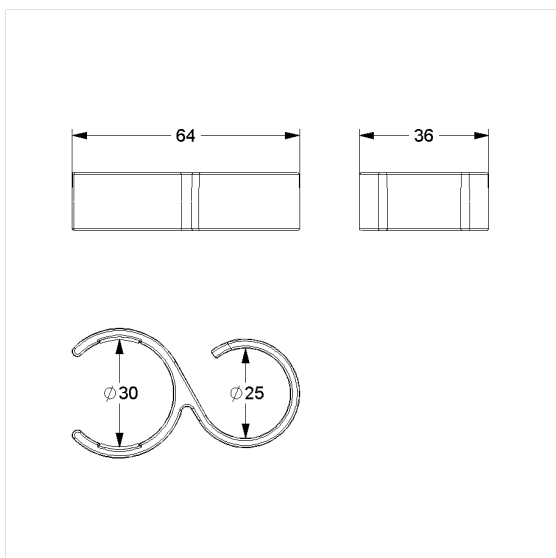

Care Solutions · Nylon Care Accessories

Nylon Care Haak / Doucheslanggeleider,
achteraf in te bouwen

Artikelnummer: 0925391022

Product afbeelding

Technische specificatie

Productgroep	1500
Product	Haak / Doucheslanggeleider, achteraf in te bouwen
Lengte	65 mm
Breedte	35 mm
Hoogte	15 mm
Materiaal	Polyamide
Oppervlak	Hoogglans
Kleur	verkrijgbaar in de Nylon kleuren

Technische tekening

Productbeschrijving

- Nylon Care als beproefde productfamilie met een breed scala aan varianten via drie series voor de meest uiteenlopende eisen
- voor clip-on aan Nylon Care Steungrepen in hoekvorm
- dient als haak aan steungrepen of voor het geleiden van de doucheslang op de glijstang
- met antislip rubberen inzetstuk