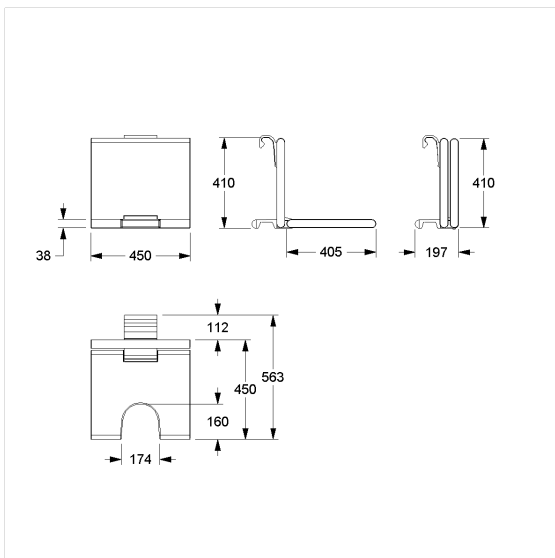

Cavere Care Chrome

Cavere Care Chrome Siège de douche à suspendre, avec découpe ergonomique

Numéro d'article: 9847455392

Image du produit

Spécifications techniques

Groupe de produits	7000
Produit	Siège de douche à suspendre, avec découpe ergonomique
Longueur	450 mm
Hauteur	420 mm
Largeur	563 mm
Matériau	aluminium, Rembourrage en mousse intégrale PUR
Surface	chrome brillant
Couleur	livrable en coloris Chrome Blanc satiné (392) et Chrome Anthracite métallisé (395), rembourrage anthracite
Charge	max. 150 kg

Dessin technique

Description produit

- Cavere Care en tant que famille de produits, déjà récompensée par un prix, avec une excellente conception convenant à toutes les exigences
- À accrocher aux mains courantes de douche Cavere Care Chrome
- Rembourrage avec noyau métallique continu non corrosif
- Avec système de freinage réglable
- Se bloque en position relevée
- Peut être équipé ultérieurement d'un accoudoir 7844100