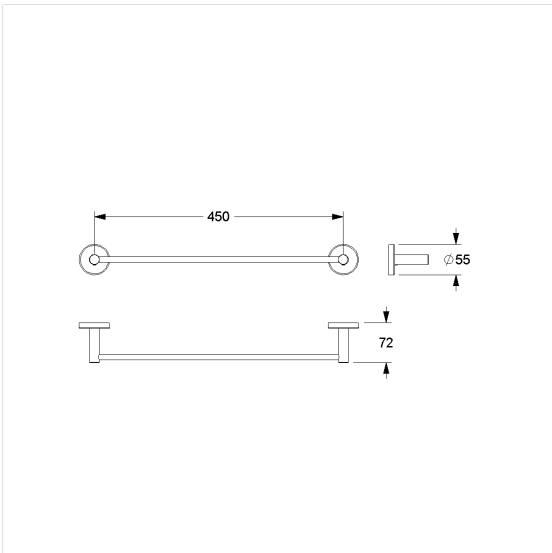

Inox Care Handtuchhalter

Artikelnummer: 2290281009

### Technische Daten

|               |  |
|---------------|--|
| Produktgruppe | 5600   |
| Produkt       | Handtuchhalter                                 |
| Länge         | 505 mm   |
| Breite        | 75 mm  |
| Höhe          | 55 mm  |
| Material      | Edelstahl, Werkstoff Nr. 1.4301 (A2, AISI 304) |
| Oberfläche    | fein matt                                      |
| Farbe         | Edelstahl (009)                                |

### Produktbeschreibung

- Inox Care als robuster und zeitloser Klassiker mit bakteriostatischen Eigenschaften
- zum Aufhängen von Handtüchern
- zur Wandmontage
- mit Edelstahlrosette Ø 55 mm für verdeckte Verschraubung
- Lieferung mit Montagematerial