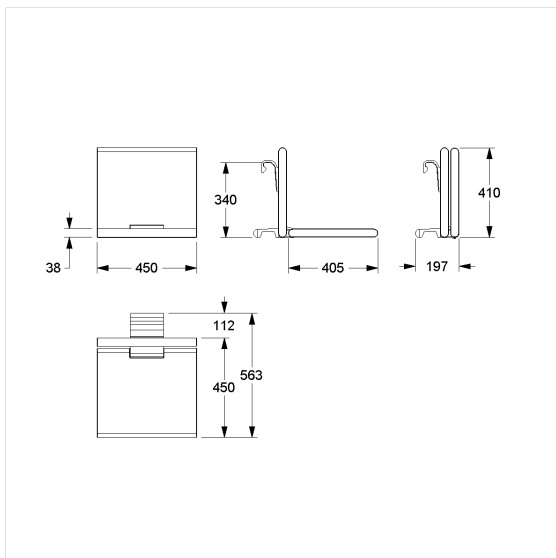

Cavere Care Hangzitje

Artikelnummer: 7847451091

Product afbeelding

Technische specificatie

Productgroep	7000
Product	Hangzitje
Lengte	450 mm
Hoogte	406 mm
Breedte	563 mm
Materiaal	aluminium, Polster uit PUR integraalschuim
Oppervlak	krasbestendige poedercoating met antibacteriële bescherming (uitgezonderd 091 carbon zwart)
Kleur	verkrijgbaar in de Cavere kleuren, polster antraciet
Belasting	max. 150 kg

Technische tekening

Productbeschrijving

- Cavere Care is een bekronde serie met een uitstekend ontwerp voor alle toepassingen
- voor het ophangen in Cavere Care Steunreepen in hoekvorm
- met instelbare rem
- wordt automatisch in de verticale positie gehouden
- Polster met een tegen roest beschermde stalen kern
- voor douchesteungreep bovenrand 770 - 800 mm
- kan achteraf worden uitgerust met Armsteunen 7843100