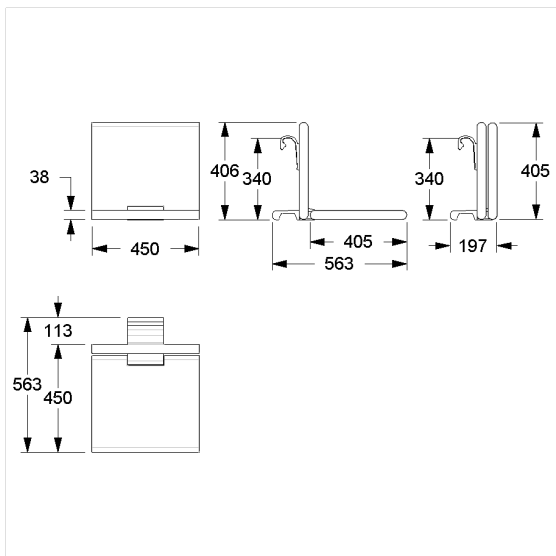

Cavere Care Hangzitje

Artikelnummer: 7847451091

Product afbeelding

Technische specificatie

Productgroep	7000
Product	Hangzitje
Lengte	450 mm
Hoogte	406 mm
Breedte	563 mm
Materiaal	aluminium, Polster uit PUR integraalschuim
Oppervlak	krasbestendige poedercoating met antibacteriële bescherming (uitgezonderd 091 carbon zwart)
Kleur	verkrijgbaar in de Cavere kleuren, Polster zwart
Belasting	max. 150 kg

Technische tekening

Productbeschrijving

- Cavere Care is een bekronde serie met een uitstekend ontwerp voor alle toepassingen
- voor het ophangen in Cavere Care Steungreepen in hoekvorm
- Polster met een tegen roest beschermde stalen kern
- met instelbare rem
- wordt automatisch in de verticale positie gehouden
- voor douchesteungreep bovenrand 770 - 800 mm
- kan achteraf worden uitgerust met Armsteunen 7843100