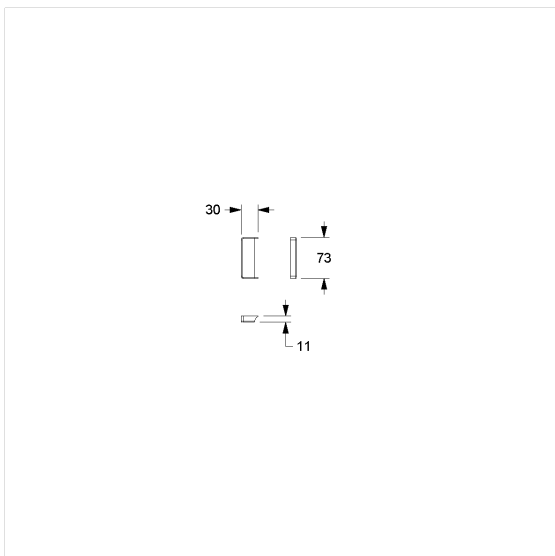

Dessin technique

Description produit

- Solutions de cloisons design pour portes et cloisons en panneaux HPL
- en remplacement, pour couvrir le vissage d'une paumelle en nylon
- deux caches sont nécessaires pour une charnière de porte