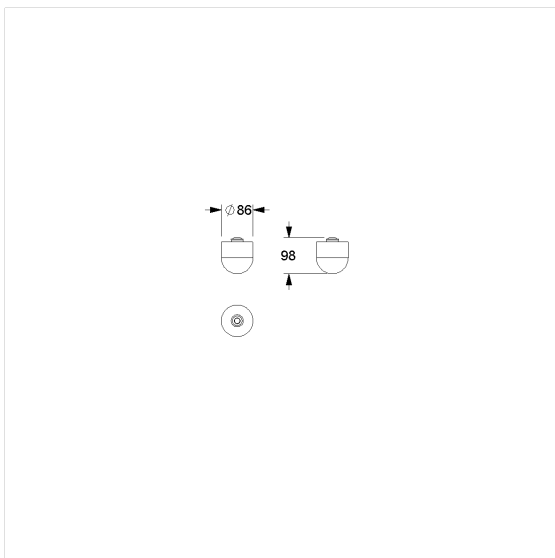

Care losse borstelkop,
10 stuk

Artikelnummer: 0300441000

Product afbeelding

Technische specificatie

Productgroep	0700
Product	losse borstelkop, 10 stuk
Lengte	86 mm
Breedte	86 mm
Hoogte	98 mm
Diameter	86 mm
Materiaal	Polyamide
Kleur	Kleurloos (000)

Technische tekening

Productbeschrijving

- voor Cavere Care en Nylon Care WC-borstelgarnituur
- Borstelkop, kleur zwart
- verpakking eenheid 10 stuks

000