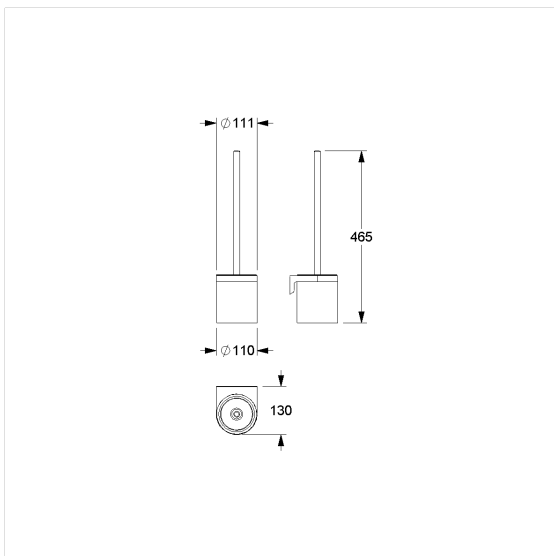

Care Solutions · Cavere Care Accessories

Cavere Care WC-Bürstengarnitur

Artikelnummer: 7525500095

Produktbild

Technische Daten

Produktgruppe	7010
Produkt	WC-Bürstengarnitur
Länge	110 mm
Breite	130 mm
Höhe	455 mm
Material	Aluminium
Oberfläche	kratzfeste Pulverbeschichtung mit antibakteriellem Schutz (ausgenommen 091 Carbonschwarz)
Farbe	lieferbar in den Cavere Farben

Technische Zeichnung

Produktbeschreibung

- Cavere Care als prämierte Produktfamilie mit ausgezeichnetem Design für alle Ansprüche
- zentrierte Bürstenstellung
- Bürstentopf zur Reinigung abnehmbar
- mit zusätzlicher Einsenkung zur Aufnahme von Desinfektionsmittel
- mit austauschbarem schwarzen Bürstenkopf \varnothing 86 mm
- mit austauschbarem schwarzen Bürstenkopf \varnothing 68 mm
- zur Wandmontage
- verdeckte Verschraubung
- kann mit dem Klebe-Montageset 7100006 auch bohrfrei an Fliesen befestigt werden
- Lieferung mit Edelstahl Torx-Schrauben \varnothing 5 x 60 mm und Dübeln