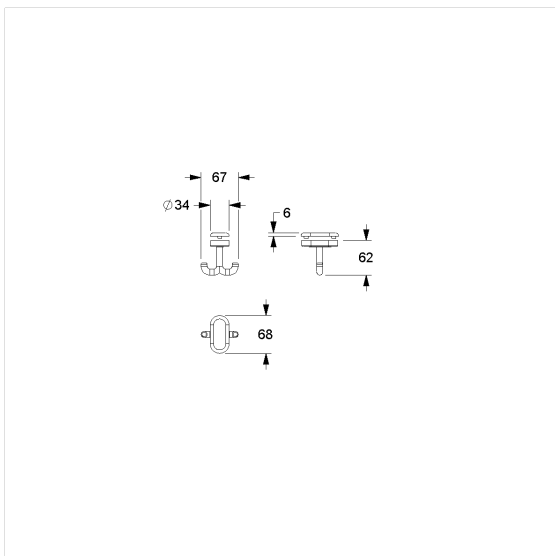

## Care Solutions · Nylon Care Accessories

Nylon Care Patère plafond,  
pour panneaux jusqu'à 10 mm d'épaisseur

Numéro d'article: 0583270019

### Image du produit

### Spécifications techniques

Groupe de produits	2400
Produit	Patère plafond, pour panneaux jusqu'à 10 mm d'épaisseur
Longueur	34 mm
Largeur	68 mm
Hauteur	62 mm
Matériau	polyamide
Surface	haute brillance
Couleur	livrable en coloris Nylon

### Description produit

- Nylon Care en tant que famille de produits éprouvée avec une grande diversité de variantes grâce à trois séries répondant aux exigences les plus diverses
- pour panneaux jusqu'à 10 mm d'épaisseur
- double patère
- pour suspendre des ustensiles
- longueur minimum des vis = épaisseur panneau + 10 mm - 12 mm
- avec contre-rosace, y compris tourillon Ø 7,5 mm pour vissage invisible