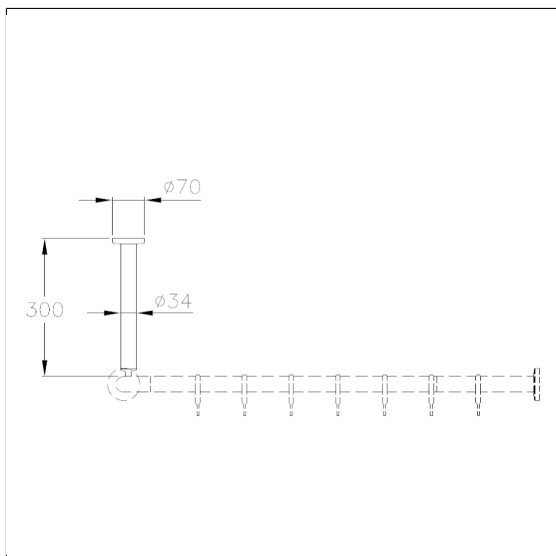

Care Solutions · Nylon Care 300

Nylon Care 300 Plafondsteun

Artikelnummer: 0300343018

Product afbeelding

Technische specificatie

Productgroep	0700
Product	Plafondsteun
Lengte	300 mm
Materiaal	Polyamide
Oppervlak	Hoogglans
Diameter	34 mm
Kleur	verkrijgbaar in de Nylon kleuren

Technische tekening

Productbeschrijving

- Nylon Care als beproefde productfamilie met een breed scala aan varianten via drie series voor de meest uiteenlopende eisen
- voor Nylon Care 300 Douchegordijnstangen
- kan op maat ingekort worden
- voor bevestiging aan de aansluitdraad van de douchegordijnstang
- met kunststof rozet Ø 70 mm voor verborgen bevestiging en glasvezelversterkt kunststof bodemdeel
- bij lichte wanden is een vulling van ten minste 20 mm dik meervoudig verlijmt hout nodig
- uitbreidbaar met Plafondsteun voor verlaagd plafond 0300348 / 0300349
- levering met edelstaal torxschroeven Ø 6 x 60 mm en pluggen