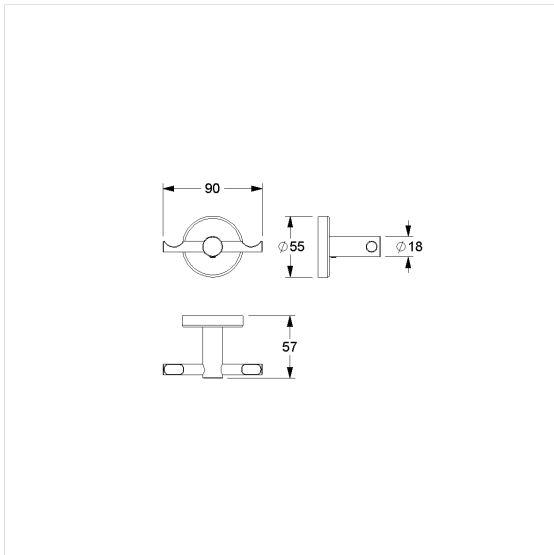

Inox Care Patère double

Numéro d'article: 2290034009

Image du produit

Spécifications techniques

Groupe de produits	5600
Produit	Patère double
Longueur	60 mm
Largeur	90 mm
Hauteur	55 mm
Matériau	inox, qualité no 1.4301 (A2-AISI 304)
Surface	finition mate
Couleur	Inox (009)

Dessin technique

Description produit

- Inox Care comme classique robuste et intemporel avec des propriétés bactériostatiques
- pour un montage mural
- fixation invisible
- Livré avec matériel de montage
- Livré avec matériel de montage