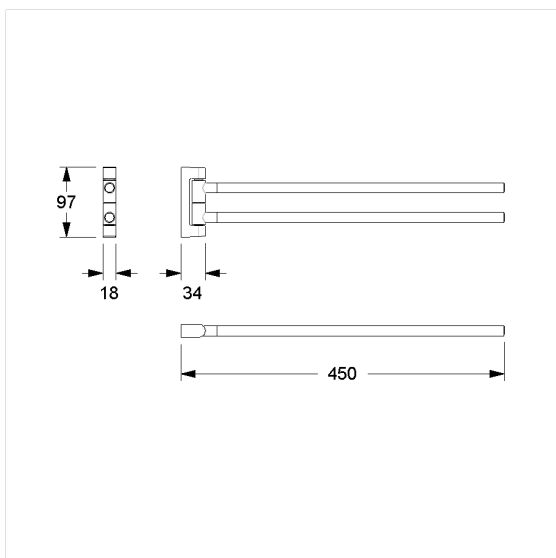

Care Solutions · Cavere Care Accessories

Cavere Care Handdoekhouder,
draaibaar

Artikelnummer: 7500582095

Product afbeelding

Technische specificatie

Productgroep	7010
Product	Handdoekhouder, draaibaar
Lengte	18 mm
Breedte	450 mm
Hoogte	97 mm
Materiaal	aluminium
Oppervlak	krasbestendige poedercoating met antibacteriële bescherming (uitgezonderd 091 carbon zwart)
Kleur	verkrijgbaar in de Cavere kleuren

Technische tekening

Productbeschrijving

- Cavere Care is een bekronde serie met een uitstekend ontwerp voor alle toepassingen
- Handdoekhouder met twee handdoekstangen
- handdoekstangen met onafhankelijke zwenkarmen
- voor het ophangen van handdoeken
- voor bevestiging aan muur
- verborgen fixatie
- levering met edelstaal torxschroeven $\varnothing 5 \times 60$ mm en pluggen