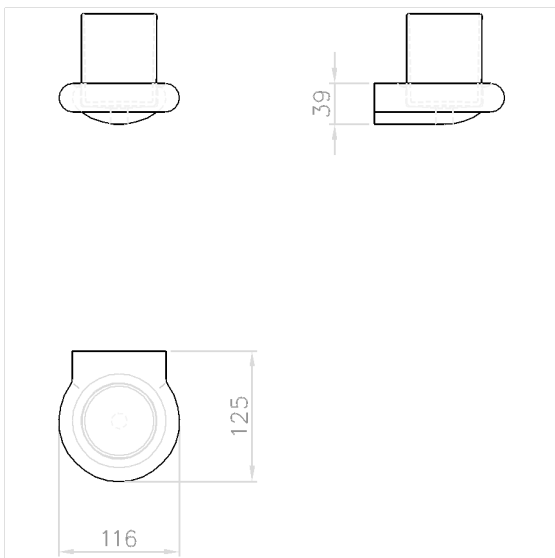

Care Solutions · Nylon Care Accessories

Nylon Care Porte-gobelet,
avec gobelet

Numéro d'article: 4925110067

Image du produit

Spécifications techniques

Groupe de produits	0200
Produit	Porte-gobelet, avec gobelet
Longueur	125 mm
Largeur	116 mm
Hauteur	39 mm
Matériau	polyamide
Surface	haute brillant, avec protection antibactérienne
Couleur	livrable en coloris Nylon Gris foncé (018), Blanc (019) et Manhattan (067)

Dessin technique

Description produit

- Nylon Care en tant que famille de produits éprouvée avec une grande diversité de variantes grâce à trois séries répondant aux exigences les plus diverses
- gobelet et support amovibles pour le nettoyage
- fixation invisible
- pour un montage mural
- Livré avec matériel de montage