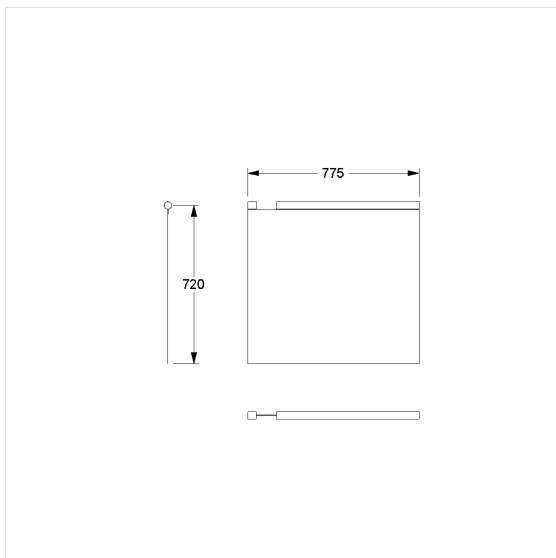

Care Douchegordijn voor douche spatscherm

Artikelnummer: 0787013054

Product afbeelding

Technische specificatie

| | |
|--------------|---|
| Productgroep | 1900 |
| Product | Douchegordijn voor douche spatscherm |
| Breedte | 775 mm |
| Lengte | 720 mm |
| Materiaal | Polyester |
| Kleur | verkrijgbaar in de kleuren van de douchegordijn |

Technische tekening

Productbeschrijving

- antibacterieel en schimmeldodend
- voor Inox Care en Nylon Care Opklapbare muursteen L = 850 en 900 mm
- wasbaar op 40°, geschikt voor desinfectie tot 60 graden
- sneldrogend en waterafstotend
- voorzien van een zoom rondom en loodstrip aan de onderzijde
- met klittenbandsluiting
- verkrijgbaar in de volgende Douchegordijnen kleuren:
 - 019 - Wit met structuur
 - 051 - Wit ovaal patroon
 - 052 - Grijs ovaal patroon
 - 054 - Wit diagonale strepen
 - 059 - Wit uit Trevira CS
- kleur wit uit Trevira CS (059) brandvertrager volgens DIN 4102, Bouwmateriaal klasse B1
- kleurmonsters op aanvraag beschikbaar
- ook beschikbaar in individuele lengtes op aanvraag