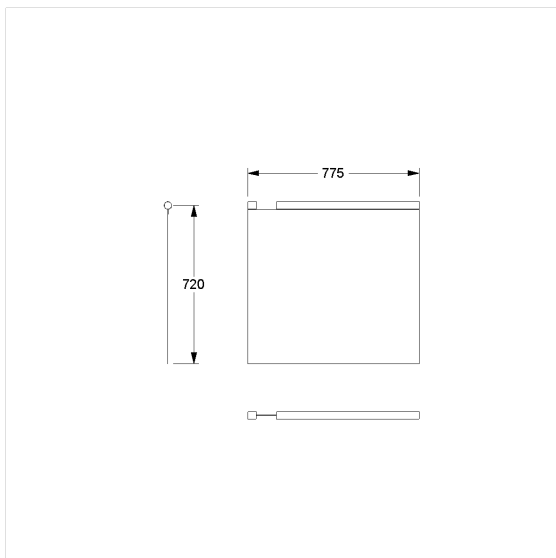

Technische tekening

Productbeschrijving

- antibacterieel en schimmeldodend
- voor Inox Care en Nylon Care Opklapbare muursteen L = 850 en 900 mm
- wasbaar op 40°, geschikt voor desinfectie tot 60 graden
- sneldrogend en waterafstotend
- voorzien van een zoom rondom en loodstrip aan de onderzijde
- met klittenbandsluiting
- verkrijgbaar in de volgende Douchegordijnen kleuren:
  - 019 - Wit met structuur
  - 051 - Wit ovaal patroon
  - 052 - Grijs ovaal patroon
  - 054 - Wit diagonale strepen
  - 059 - Wit uit Trevira CS
- kleur wit uit Trevira CS (059) brandvertrager volgens DIN 4102, Bouwmateriaal klasse B1
- kleurmonsters op aanvraag beschikbaar
- ook beschikbaar in individuele lengtes op aanvraag

Antibac

019 051 052 054 059