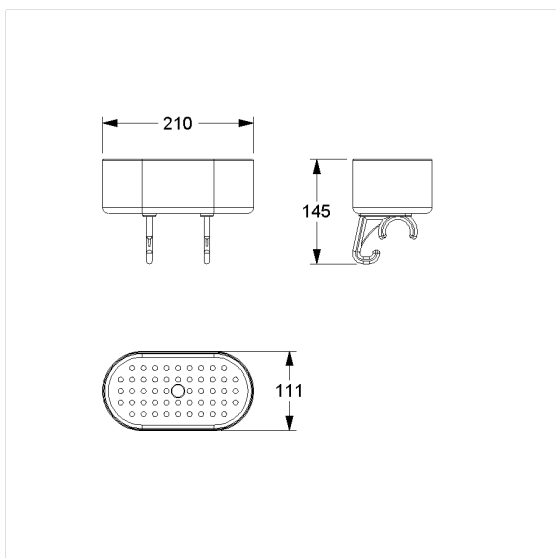

Care Douche legborde,
met klembevestiging

Artikelnummer: 0925350019

NORMBAU

PASSION FOR CARE

Product afbeelding

Technische specificatie

Productgroep	0200
Product	Douche legborde, met klembevestiging
Lengte	210 mm
Breedte	111 mm
Hoogte	145 mm
oppervlakte	200 cm ²
Materiaal	Polyamide
Oppervlak	Hoogglans
Kleur	verkrijgbaar in de Nylon kleuren

Technische tekening

Productbeschrijving

- voor clip-on aan Inox Care en Nylon Care Steungreepen in hoekvorm
- bakje met antislip noppenstructuur en afvoergaatje