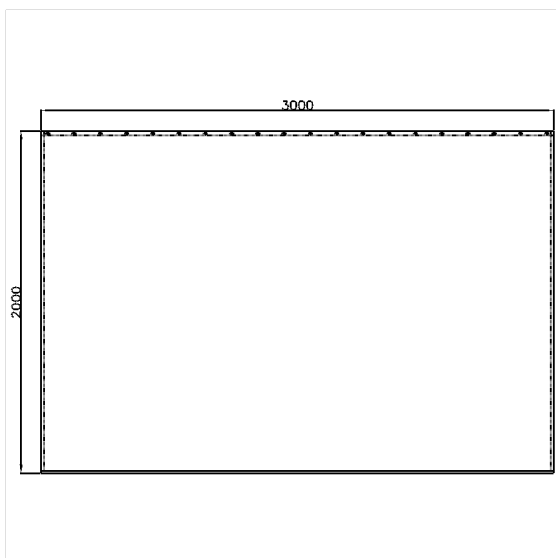

Care Douchegordijn

Artikelnummer: 0787370059

NORMBAU

PASSION FOR CARE

Product afbeelding

Technische specificatie

Productgroep	1900
Product	Douchegordijn
Breedte	3000 mm
Lengte	1 mm
Materiaal	Stof
Kleur	verkrijgbaar in de kleuren van de douchegordijn

Technische tekening

Productbeschrijving

- voor Care Douchegordijnstangen
- schimmeldodend
- wasbaar op 40°, geschikt voor desinfectie tot 60 graden
- sneldrogend en waterafstotend
- met messing vernikkelde ogen voor gordijnringen
- voorzien van een zoom rondom en loodstrip aan de onderzijde
- verkrijgbaar in de volgende Douchegordijnen kleuren:
 - 019 - Wit met structuur
 - 051 - Wit ovaal patroon
 - 052 - Grijs ovaal patroon
 - 054 - Wit diagonale strepen
 - 059 - Wit uit Trevira CS
- kleur wit uit Trevira CS (059) brandvertrager volgens DIN 4102, Bouwmateriaal klasse B1
- kleurmonsters op aanvraag beschikbaar
- ook beschikbaar in individuele lengtes op aanvraag