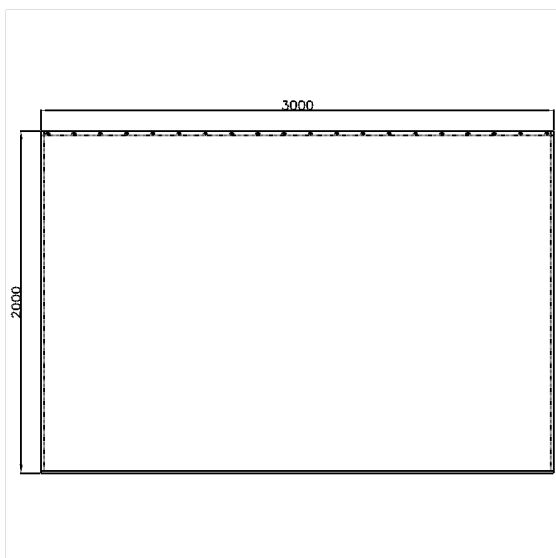

Technische tekening

Productbeschrijving

- voor Care Douchegordijnstangen
- schimmeldodend
- wasbaar op 40°, geschikt voor desinfectie tot 60 graden
- sneldrogend en waterafstotend
- met messing vernikkelde ogen voor gordijnringen
- voorzien van een zoom rondom en loodstrip aan de onderzijde
- verkrijgbaar in de volgende Douchegordijnen kleuren:
  - 019 - Wit met structuur
  - 051 - Wit ovaal patroon
  - 052 - Grijs ovaal patroon
  - 054 - Wit diagonale strepen
  - 059 - Wit uit Trevira CS
- kleur wit uit Trevira CS (059) brandvertrager volgens DIN 4102, Bouwmateriaal klasse B1
- kleurmonsters op aanvraag beschikbaar
- ook beschikbaar in individuele lengtes op aanvraag

Antibac

019 051 052 054 059