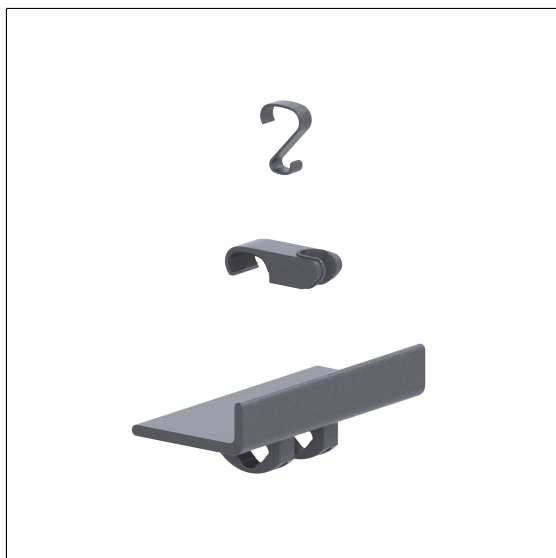

Care Accessoires Set

Artikelnummer: 7516010095

NORMBAU

PASSION FOR CARE

Product afbeelding

Technische specificatie

Productgroep	7010
Product	Accessoires Set
Materiaal	aluminium, haak uit nylon
Oppervlak	krasbestendige poedercoating met antibacteriële bescherming (uitgezonderd 091 carbon zwart)
Kleur	verkrijgbaar in de Cavere kleuren

Technische tekening

Productbeschrijving

- Set bestaande uit: Cavere Care Douchekophouder horizontaal 7485030, Cavere Care Haak achteraf in te bouwen 7500140 en Cavere Care Douche legborde voor het in elkaar schroeven 7515250
- voor Cavere Care Steungreepen in hoekvorm en Care Wastafel