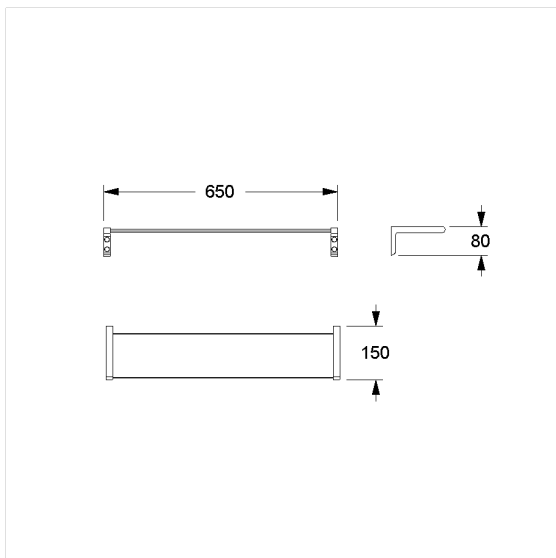

Care Solutions · Cavere Care Accessories

Cavere Care Glazen planchet

Artikelnummer: 7510160093

Product afbeelding

Technische specificatie

Productgroep	7010
Product	Glazen planchet
Lengte	650 mm
Breedte	150 mm
Hoogte	80 mm
Materiaal	aluminium, Glazen legborde
Oppervlak	krasbestendige poedercoating met antibacteriële bescherming (uitgezonderd 091 carbon zwart), gesatineerd glas
Kleur	verkrijgbaar in de Cavere kleuren

Technische tekening

Productbeschrijving

- Cavere Care is een bekronde serie met een uitstekend ontwerp voor alle toepassingen
- glasplaat met afgeronde vormen, 8 mm dikte
- voor bevestiging aan muur
- verborgen fixatie
- levering met edelstaal torxschroeven $\varnothing 5 \times 60$ mm en pluggen