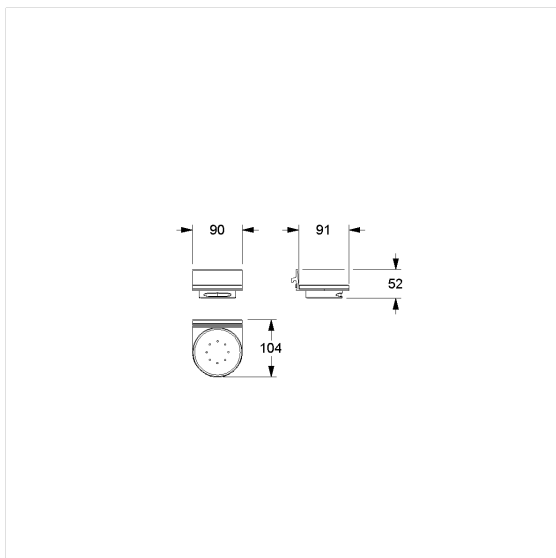

Technische tekening

Productbeschrijving

- Cavere FlexCare als modulair railsysteem voor accessoires
- voor het ophangen in Cavere FlexRail
- bakje afneembaar voor reiniging

Antibac

091 092 093 095 096