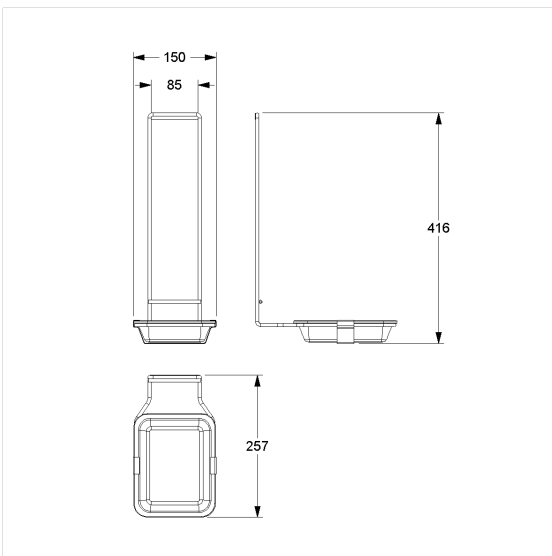

Dessin technique

Description produit

- Inox Care comme classique robuste et intemporel avec des propriétés bactériostatiques
- Distributeur de désinfectant ou de savon liquide
- sert de bac de récupération pour les liquides
- coque à haute résistance à la rupture
- se monte derrière le distributeur

009