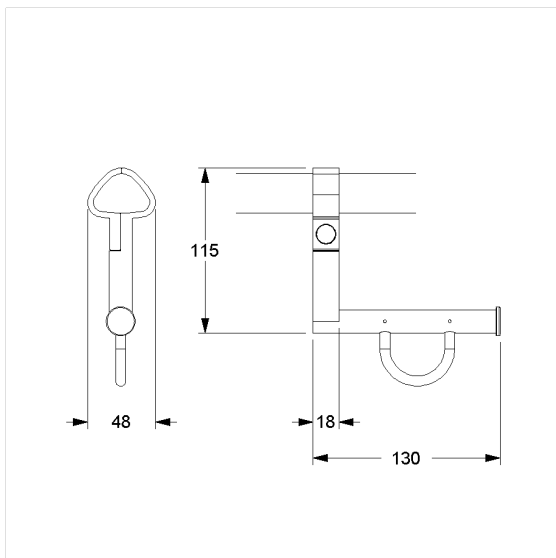

Care Solutions · Cavere Care Accessories

Cavere Care Toiletrolhouder,
voor Opklapbare muursteun en Muursteun, achteraf in te
bouwen

Artikelnummer: 7449110095
Product afbeelding

Technische specificatie

| | |
|--------------|---|
| Productgroep | 7000 |
| Product | Toiletrolhouder, voor Opklapbare muursteun en Muursteun, achteraf in te bouwen |
| Lengte | 130 mm |
| Breedte | 48 mm |
| Hoogte | 115 mm |
| Materiaal | aluminium |
| Oppervlak | krasbestendige poedercoating met antibacteriële bescherming (uitgezonderd 091 carbon zwart) |
| Kleur | verkrijgbaar in de Cavere kleuren |

Technische tekening

Productbeschrijving

- Cavere Care is een bekroonde serie met een uitstekend ontwerp voor alle toepassingen
- voor Cavere Care Opklapbare muursteun en Muursteun
- geschikt voor alle in de handel verkrijgbare papierrollen
- met onderhoudsvrije rollenrem
- levering met Bevestigingsmateriaal