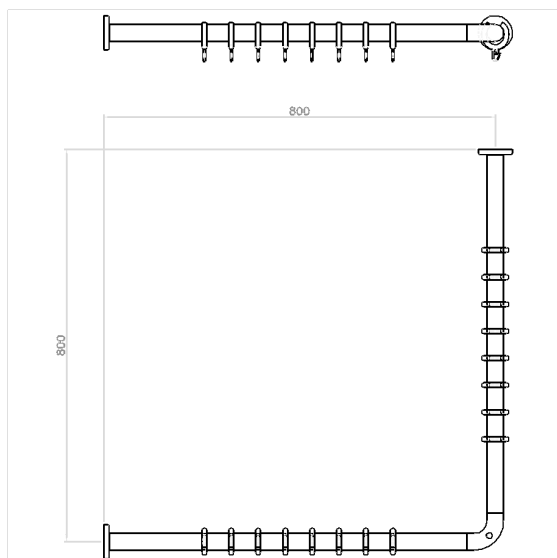

Care Solutions · Nylon Care 400

Nylon Care 400 Tringle de douche,
avec anneau à rideaux

Numéro d'article: 0781010018

Image du produit

Spécifications techniques

Groupe de produits	1500
Produit	Tringle de douche, avec anneau à rideaux
Forme	en forme de L
Entraxe a1	800 mm
Entraxe a2	800 mm
Matériau	polyamide
Surface	haute brillant, avec protection antibactérienne
Diamètre	34 mm
Couleur	livrable en coloris Nylon

Dessin technique

Description produit

- Nylon Care en tant que famille de produits éprouvée avec une grande diversité de variantes grâce à trois séries répondant aux exigences les plus diverses
- avec filetage pour rehausse plafond, la rehausse plafond est à commander séparément
- Anneaux de rideau en nylon correspondant à la couleur de la tringle de rideau de douche
- avec rosaces en matière plastique renforcée de fibres Ø 70 mm pour fixation invisible
- pour les cloisons légères, une doublure en bois collé multicouche d'au moins 20 mm d'épaisseur est nécessaire
- extensible avec les rideaux de douche Care
- livraison avec vis inox TORX Ø 6 x 70 mm et chevilles pour matériaux de construction pleins
- disponible en longueurs individuelles sur demande