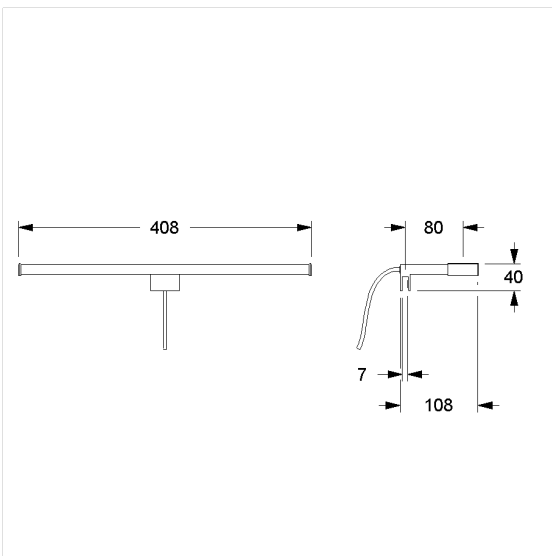

Care Spiegelleuchte

Artikelnummer: 0300669009

NORMBAU

PASSION FOR CARE

Produktbild

Technische Daten

Produktgruppe	0700
Produkt	Spiegelleuchte
Länge	400 mm
Breite	80 mm
Höhe	16 mm
Material	Aluminium
Farbe	Edelstahl (009)

Technische Zeichnung

Produktbeschreibung

- zum nachträglichen Ankleben auf Spiegel mit Glasstärke bis 6 mm
- Leuchtmittel LED
- 8 Watt, 220 - 230 V Input
- Nennlichtstrom: 600 lm
- spritzwassergeschützt, Schutzart IP44
- mit Anschlusskabel, Kabellänge 27 cm und Anschlussgehäuse