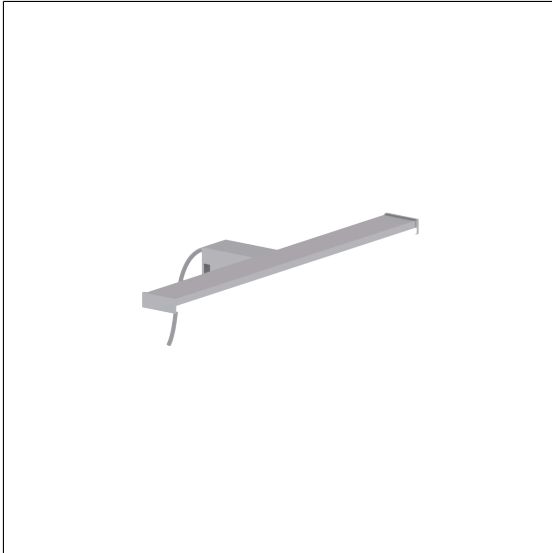

Care Spiegelleuchte

Artikelnummer: 0300669009

NORMBAU

PASSION FOR CARE

Produktbild

Technische Daten

Produktgruppe	0700
Produkt	Spiegelleuchte
Länge	400 mm
Breite	80 mm
Höhe	16 mm
Material	Aluminium
Farbe	Edelstahl (009)

Technische Zeichnung

Produktbeschreibung

- zum nachträglichen Ankleben auf Spiegel mit Glasstärke bis 6 mm
- Leuchtmittel LED
- 8 Watt, 220 - 230 V Input
- Nennlichtstrom: 600 lm
- spritzwassergeschützt, Schutzart IP44
- mit Anschlusskabel, Kabellänge 27 cm und Anschlussgehäuse