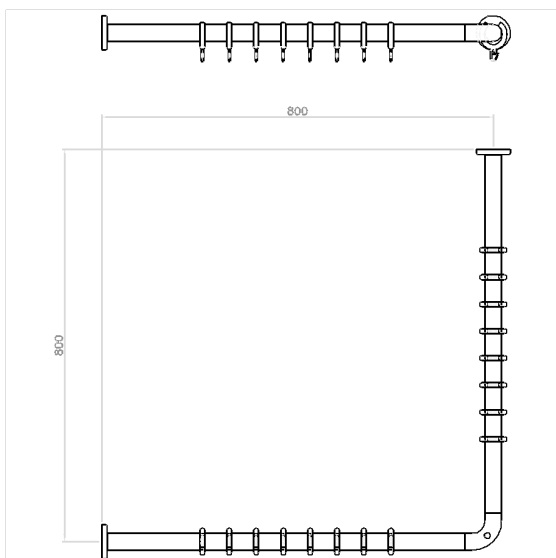

Care Solutions · Nylon Care 400

Nylon Care 400 Douchegordijnstang,
met Gordijnringen

Artikelnummer: 0781010018

Product afbeelding

Technische specificatie

Productgroep	1500
Product	Douchegordijnstang, met Gordijnringen
Vorm	L-vorm
Asmaat a1	800 mm
Asmaat a2	800 mm
Materiaal	Polyamide
Oppervlak	Hoogglans met antibacteriële bescherming
Diameter	34 mm
Kleur	verkrijgbaar in de Nylon kleuren

Technische tekening

Productbeschrijving

- Nylon Care als beproefde productfamilie met een breed scala aan varianten via drie series voor de meest uiteenlopende eisen
- met voorgeboorde plafondbevestiging, Plafondsteun afzonderlijk te bestellen
- Nylon Gordijnringen aangepast aan de kleur van de Douchegordijnstang
- met kunststof rozet Ø 70 mm voor verborgen bevestiging en glasvezelversterkt kunststof bodemdeel
- bij lichte wanden is een vulling van ten minste 20 mm dik meervoudig verlijmt hout nodig
- uitbreidbaar met Care Douchegordijnen
- levering met edelstaal torxschroeven Ø 6 x 60 mm en pluggen
- ook beschikbaar in individuele lengtes op aanvraag