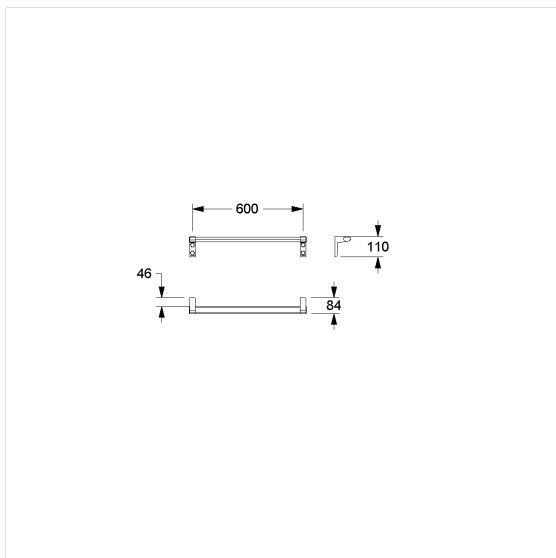

Cavere Care Chrome Douche steungreep

Artikelnummer: 9484060395

### Technische specificatie

Productgroep	7000
Product	Douche steungreep
Asmaat al	600 mm
Type montage	L-steun
Bevestigingspunten	2 Stuk
Materiaal	aluminium
Oppervlak	Greep profiel in chroom, Leuningsteun met krasbestendige poedercoating met antibacteriële bescherming
Kleur	verkrijgbaar in Chrome Wit (392) en in Chrome Antraciet-metallic (095)
Versie	links en rechts
Belasting	max. 150 kg

### Productbeschrijving

- Cavere Care is een bekronde serie met een uitstekend ontwerp voor alle toepassingen
- ergonomisch door trigonometrische greep
- bij lichte wanden is een vulling van ten minste 20 mm dik meervoudig verlijmt hout nodig
- CE gecertificeerd
- voldoet aan DIN 18040 en ÖNORM B1600
- levering met edelstaal torxschroeven Ø 6 x 60 mm en pluggen