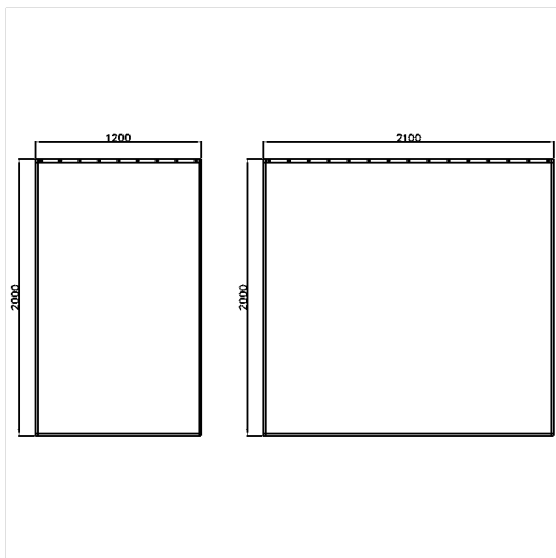

Care Douchegordijn,
tweedelig

Artikelnummer: 0787610019

Product afbeelding

Technische specificatie

Productgroep	1900
Product	Douchegordijn, tweedelig
Breedte	1200 mm
Breedte deel 2	2100 mm
Lengte	1 mm
Materiaal	Polyester
Oppervlak	gestructureerd
Kleur	verkrijgbaar in de kleuren van de douchegordijn

Technische tekening

Productbeschrijving

- voor Care Douchegordijnstangen
- antibacterieel en schimmeldodend
- wasbaar op 40°, geschikt voor desinfectie tot 60 graden
- sneldrogend en waterafstotend
- met messing vernikkelde ogen voor gordijnringen
- voorzien van een zoom rondom en loodstrip aan de onderzijde
- verkrijgbaar in de volgende Douchegordijnen kleuren:
 - 019 - Wit met structuur
 - 051 - Wit ovaal patroon
 - 052 - Grijs ovaal patroon
 - 054 - Wit diagonale strepen
 - 059 - Wit uit Trevira CS
- kleur wit uit Trevira CS (059) brandvertrager volgens DIN 4102, Bouwmateriaal klasse B1
- kleurmonsters op aanvraag beschikbaar
- ook beschikbaar in individuele lengtes op aanvraag