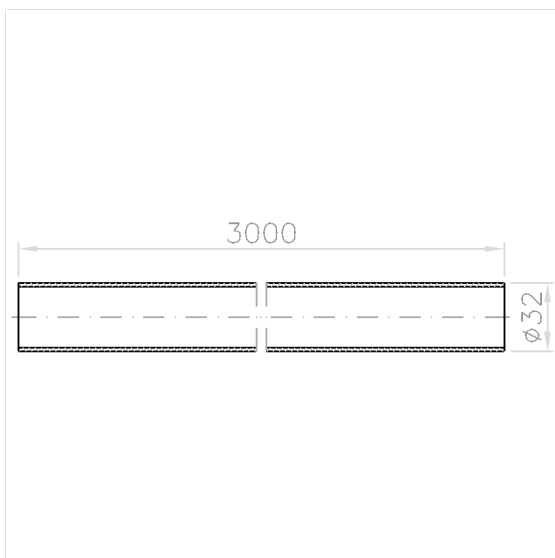

Technische tekening

Productbeschrijving

- Design wandstelsysteem voor deuren en tussenwanden van HPL plaatmateriaal, 13 mm plaatdikte
- losse onderdelen voor de bovenste riem
- kan op maat ingekort worden
- voor het verbinden van buis met buis, buis met bocht en buis met T-aansluiting is het koppelstuk 2290330 nodig

009