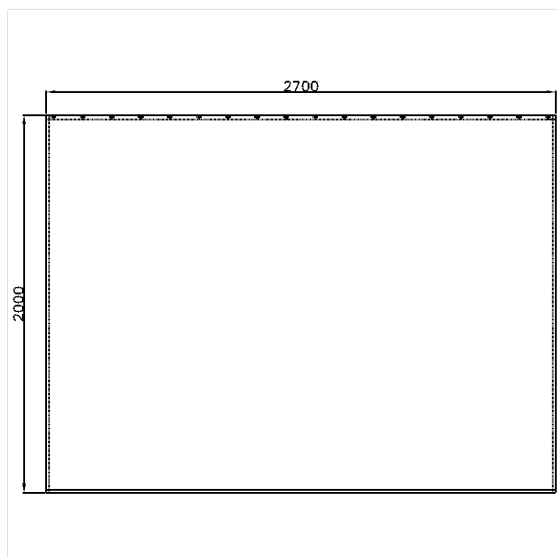

Dessin technique

Description produit

- pour Care Tringles de douche
- fongicide
- lavable jusqu'à 40°, convient pour une désinfection jusqu'à 60°
- hydrofuge, à séchage rapide
- avec œillets en laiton nickelé pour anneaux
- finition par ourlets supérieur et latéraux, ourlet inférieur avec cordon de plomb enduit
- disponible dans les couleurs de rideau de douche suivantes:
  - 019 - blanc gaufré
  - 051 - blanc à motifs ovales
  - 052 - gris à motifs ovales
  - 054 - blanc à rayures diagonales blanches
  - 059 - blanc en Trevira CS
- Blanc en Trevira CS (059), classement B1, DIN 4102, difficilement inflammable
- Échantillons de couleurs disponibles sur demande
- disponible en longueurs individuelles sur demande

Antibac

019 051 052 054 059