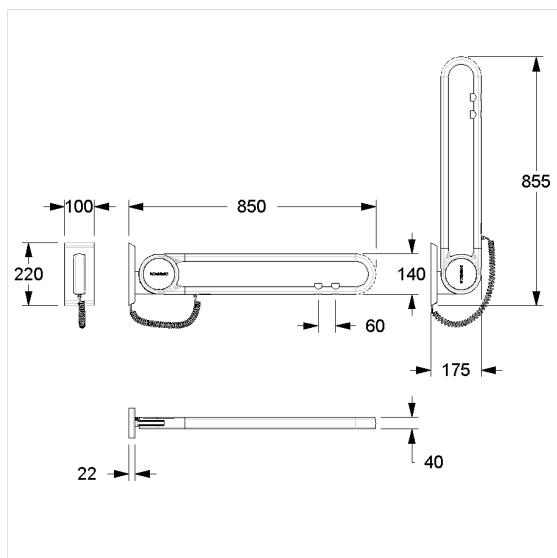

Care Solutions · Cavere Care Chrome

Cavere Care Chrome Opklapbare muursteen vario,
met 2 elektronische schakelaar

Artikelnummer: 9447885395

Product afbeelding

Technische specificatie

Productgroep	7000
Product	Opklapbare muursteen, met 2 elektronische schakelaar
muuraansluiting	verborgen aansluiting met montageplaat
elektronische schakelaar	
Functies van de elektronische schakelaar	WC spoeling en oproep: sluiten en opener
System	vario, met grondplaat
Lengte	850 mm
Materiaal	aluminium, grondplaat uit roestvrij staal
Oppervlak	Greep profiel in chroom, Ophangplaat met krasbestendige poedercoating met antibacteriële bescherming
Kleur	verkrijgbaar in Chrome Wit (392) en in Chrome Antraciet-metallic (095)
Versie	links en rechts
Belasting	max. 100 kg

Technische tekening

Productbeschrijving

- Cavere Care is een bekronde serie met een uitstekend ontwerp voor alle toepassingen
- ergonomisch door trigonometrische greep
- met instelbare rem
- met robuuste en onderhoudsvrije scharnier
- E-schakelaar
 - in de kleur blauw voor WC-spoeling,
 - in de kleur rood voor de oproepstoets,
 - kleur zwart (neutraal) voor een vrij te definiëren optie,
 - met spiraalkabel 4-draads 0,25 mm² voor stuurspanning tot 24 V en vrij kabeluiteinde voor wandaansluiting, E-schakelaar kan met de functie »sluiter« of »opener« worden geleverd, de standaarduitvoering is »sluiter«
- eenvoudige montage of demontage door ophanging aan grondplaat vario
- verborgen fixatie
- bij lichte wanden is een vulling van ten minste 20 mm dik meervoudig verlijmt hout nodig
- kan achteraf worden uitgerust met Cavere Care Toiletpapierhouder 7449110
- TÜV produktcontrole certificaat
- CE gecertificeerd
- voldoet aan DIN 18040 en ÖNORM B1600
- de montageset moet worden bepaald aan de hand van de bouwkundige omstandigheden en afzonderlijk worden besteld

Vario

392 395