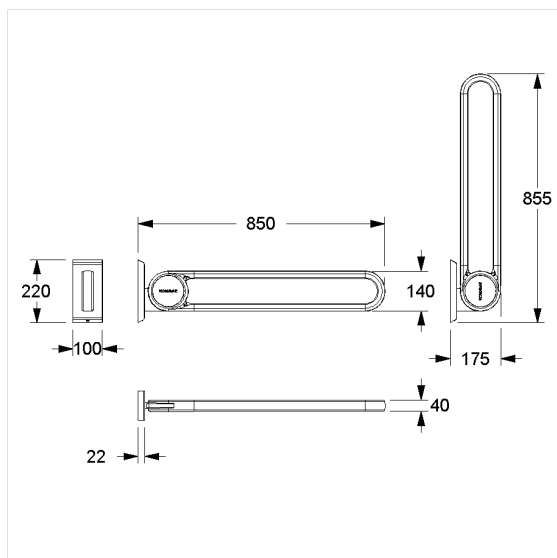

Dessin technique

Description produit

- Cavere Care en tant que famille de produits, déjà récompensée par un prix, avec une excellente conception convenant à toutes les exigences
- ergonomique grâce au contour trigonométrique de la poignée
- avec système de freinage réglable
- avec une technique de palier lisse robuste et sans entretien
- montage/démontage simple et rapide, la barre d'appui s'accroche sur la platine de fixation
- fixation invisible
- pour les cloisons légères, une doublure en bois collé multicouche d'au moins 20 mm d'épaisseur est nécessaire
- peut être équipée d'un porte-rouleau 7449110
- produit certifié TÜV PRODUCT SERVICE
- CE-certifié
- conforme à la norme ÖNORM B 1600 et DIN 18040
- Le matériel de fixation doit être défini sur le chantier et adapté selon la configuration et la nature de la cloison
- en combinaison avec les rideaux de douche Care pour protection de gicleur de douche 0787015 / 0787056 peut également être utilisé comme protection de gicleur de douche

Vario

392 395