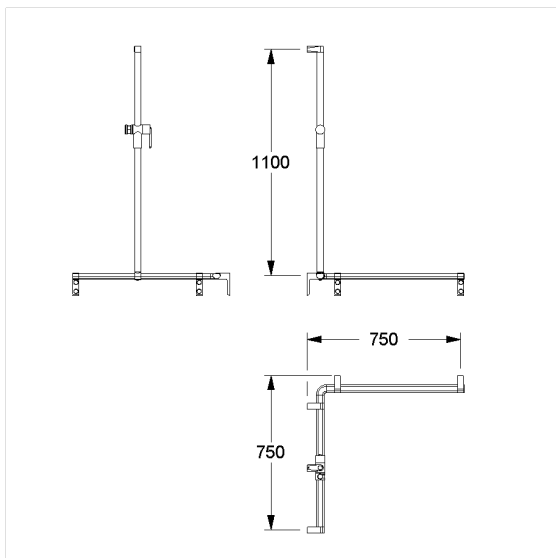

Care Solutions - Cavere Care Chrome

Cavere Care Chrome Main courante de maintien, avec barre support de douchette à position réglable

Numéro d'article: 9486076395

Image du produit

Spécifications techniques

Groupe de produits	7000
Produit	Main courante de maintien, avec barre support de douchette à position réglable
Entraxe a1	750 mm
Entraxe a2	750 mm
Entraxe a3	1100 mm
Type de fixation	Support en L
Points de fixation	5 Pièce
Matériau	aluminium
Surface	zones de préhension en barre de douche en chromé brillant, supports de muraux en support de douchette avec revêtement thermolaqué anti-rayure antibactérien
Couleur	livrable en coloris Chrome Blanc satiné (392) et Chrome Anthracite métallisé (395)
Version	gauche
Charge	max. 150 kg

Dessin technique

Description produit

- Cavere Care en tant que famille de produits, déjà récompensée par un prix, avec une excellente conception convenant à toutes les exigences
- ergonomique grâce au contour trigonométrique de la poignée
- support de douchette, hauteur et inclinaison réglables en continu, serrage avec ajustement automatique, sans entretien
- levier de commande latéral, s'actionne d'une seule main, sans rotation
- support avec insert en matière plastique, adapté aux modèles de douchettes courants
- pour les cloisons légères, une doublure en bois collé multicouche d'au moins 20 mm d'épaisseur est nécessaire
- CE-certifié
- conforme à la norme ÖNORM B 1600 et DIN 18040
- livraison avec vis inox TORX Ø 6 x 70 mm et chevilles pour matériaux de construction pleins