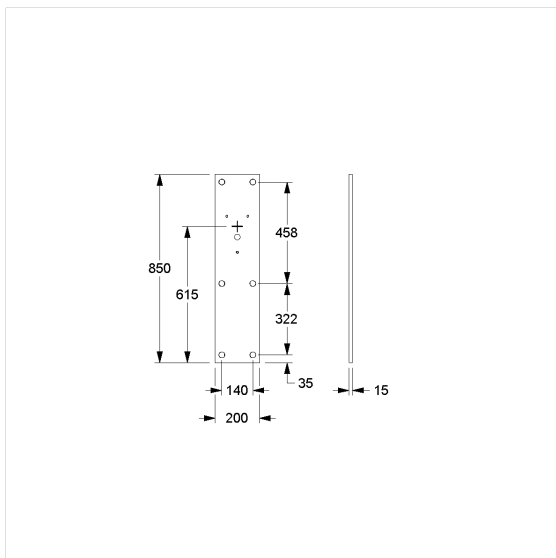

Care Montageplaat,  
voor montage op de muur en lichte wanden (zonder  
wandversteving)

Artikelnummer: 7448480092  
Product afbeelding

### Technische specificatie

Productgroep	2000
Product	Montageplaat, voor montage op de muur en lichte wanden (zonder wandversteving)
Compatibel voor	voor Nylon Care 300 en Nylon Care 400
Lengte	200 mm
Breedte	15 mm
Hoogte	850 mm
Materiaal	aluminium
Oppervlak	krasbestendige poedercoating
Wandcondities	Voorwandinstallaties zonder rugbekleding en lichtgewicht wanden
Kleur	Cavere Wit (092)

### Technische tekening