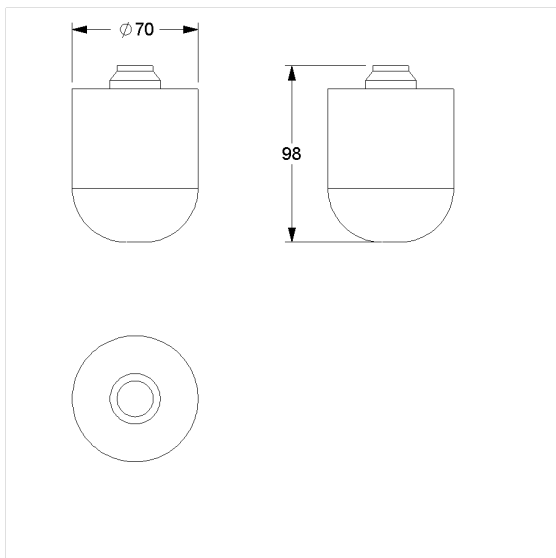

Inox Care losse borstelkop

Artikelnummer: 2290186000

Product afbeelding

Technische specificatie

Productgroep	5600
Product	losse borstelkop
Lengte	70 mm
Breedte	70 mm
Hoogte	98 mm
Materiaal	roestvrij staal, grondstof n° 1.4301 (A2, AISI 304)
Kleur	Kleurloos (000)

Technische tekening

Productbeschrijving

- Inox Care als robuuste en tijdloze klassieker met bacteriostatische eigenschappen
- voor Inox Care WC-borstelgarnituur 2290185
- Borstelkop, kleur zwart

000