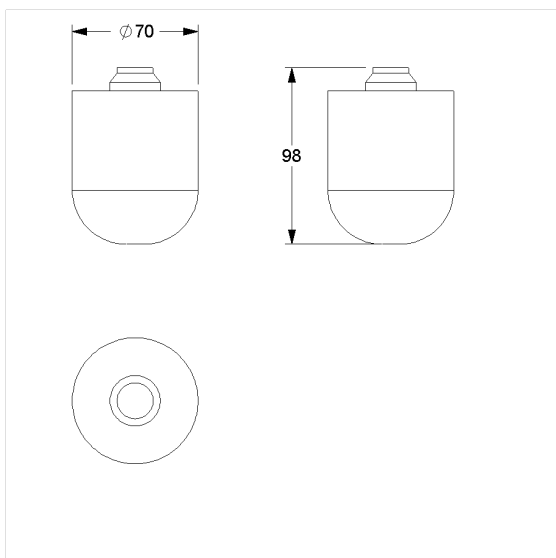

Technische tekening

Productbeschrijving

- Inox Care als robuuste en tijdloze klassieker met bacteriostatische eigenschappen
- voor Inox Care WC-borstelgarnituur 2290185
- Borstelkop, kleur zwart

000