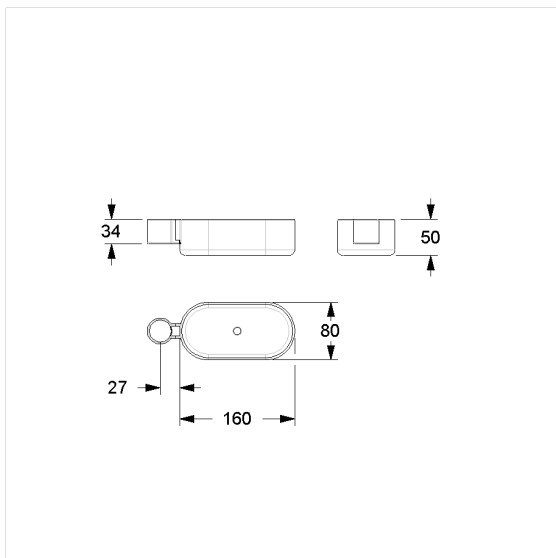

Care Solutions · Cavere Care Accessories

Cavere Care Douche legborde,
achteraf in te bouwen

Artikelnummer: 7515280019

Product afbeelding

Technische specificatie

Productgroep	7010
Product	Douche legborde, achteraf in te bouwen
Lengte	160 mm
Breedte	80 mm
Hoogte	50 mm
oppervlakte	100 cm ²
Materiaal	Polyamide
Oppervlak	Hoogglans met antibacteriële bescherming
Kleur	Verkrijgbaar in de Nylon kleuren Zwart (016), Donkergrijs (018), Wit (019) en in Lichtgrijs manhattan (067)

Technische tekening

Productbeschrijving

- Cavere Care is een bekronde serie met een uitstekend ontwerp voor alle toepassingen
- voor Cavere Care Doucheglijstang
- bakje met antislip noppenstructuur en afvoergaatje